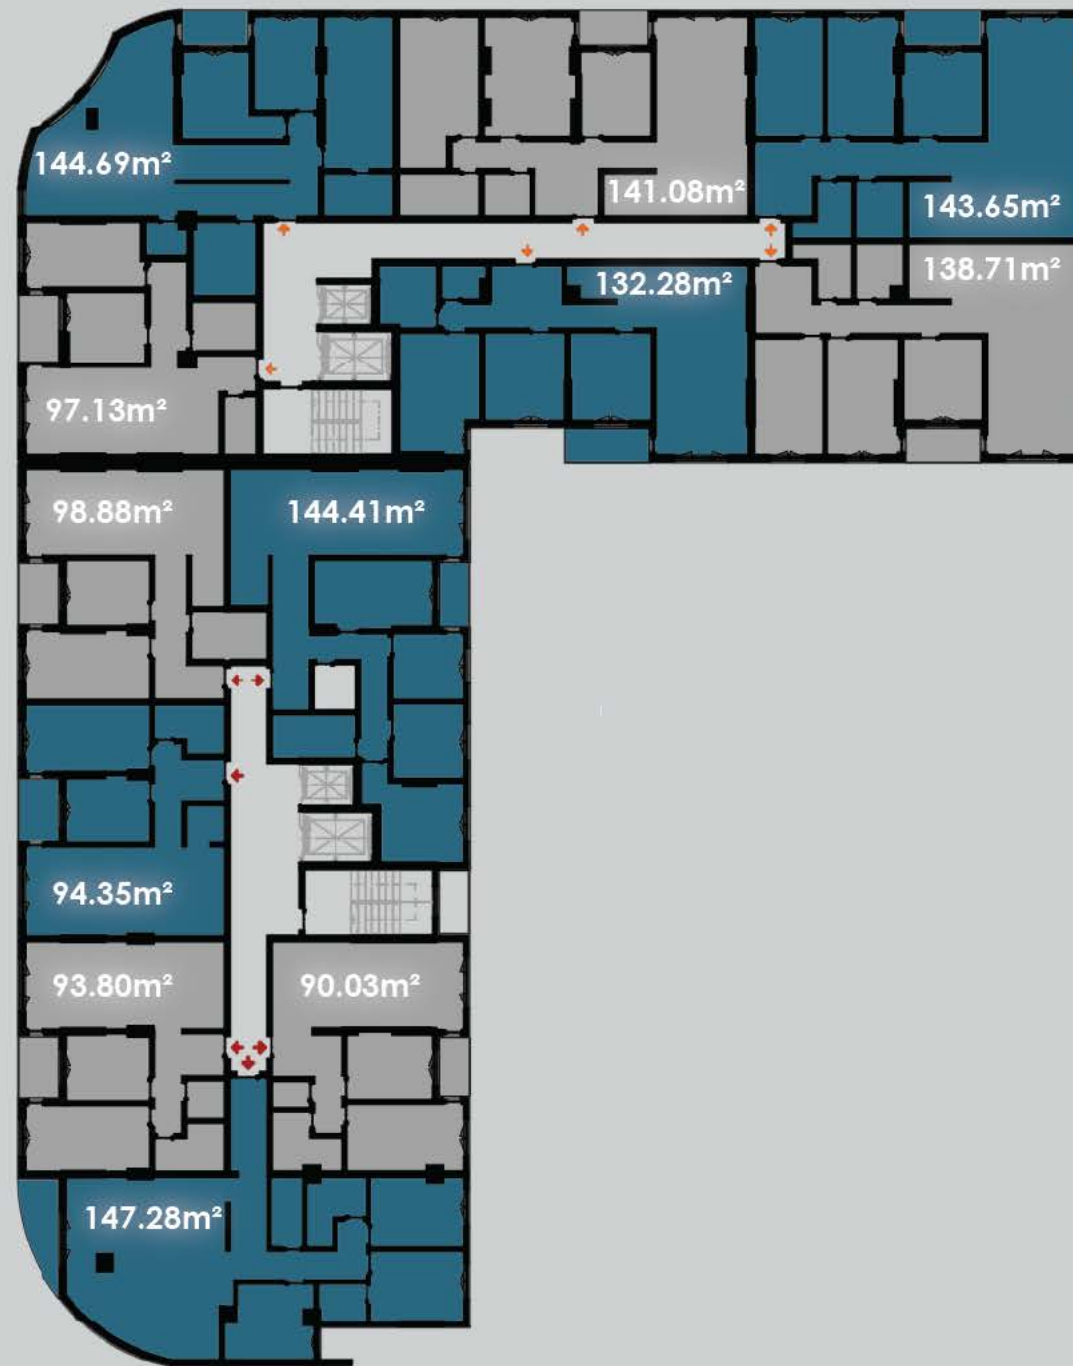

# LOKACIONI

RRUGA "DRITON ISLAMI"

RRUGA E PLANIFIKUAR

Hyrje  
LAMCËLLA 1&2

Ndertese Banimi  
me Afarizem / Lamella 1  
**2B+P+16+PH**

**2B+P+16**

**2B+P**

Ndertese Banimi  
me Afarizem / Lamella 2  
**2B+P+16+PH**

**2B+P**

**2B+P+16**

Hyrje e Natyresve  
te Bazarit

PREMIUM INVEST®

- Qëndrimi Ditor
- Dhoma të Gjumit / 3
- Banjo / 2
- Terasë
- Depo

**A1 S=132.28 m<sup>2</sup>**

PREMIUM INVEST®

A2 S=138.71 m<sup>2</sup>

-  Qëndrimi Ditor
-  Dhoma të Gjimit / 3
-  Banjo / 2
-  Terasë
-  Depo

PREMIUM INVEST®

Qëndrimi Ditor

Dhoma të Gjumit / 3

Banjo / 2

Terasë

Depo

**A3 S=143.65 m<sup>2</sup>**

PREMIUM INVEST®

A4 S=141.08 m<sup>2</sup>

-  Qëndrimi Ditor
-  Dhoma të Gjimit / 3
-  Banjo / 2
-  Terasë
-  Depo

PREMIUM INVEST®

TIPI A6 S=97.13 m<sup>2</sup>

-  Qëndrimi Ditor
-  Dhoma të Gjimit / 2
-  Banjo / 1
-  Terasë
-  Depo