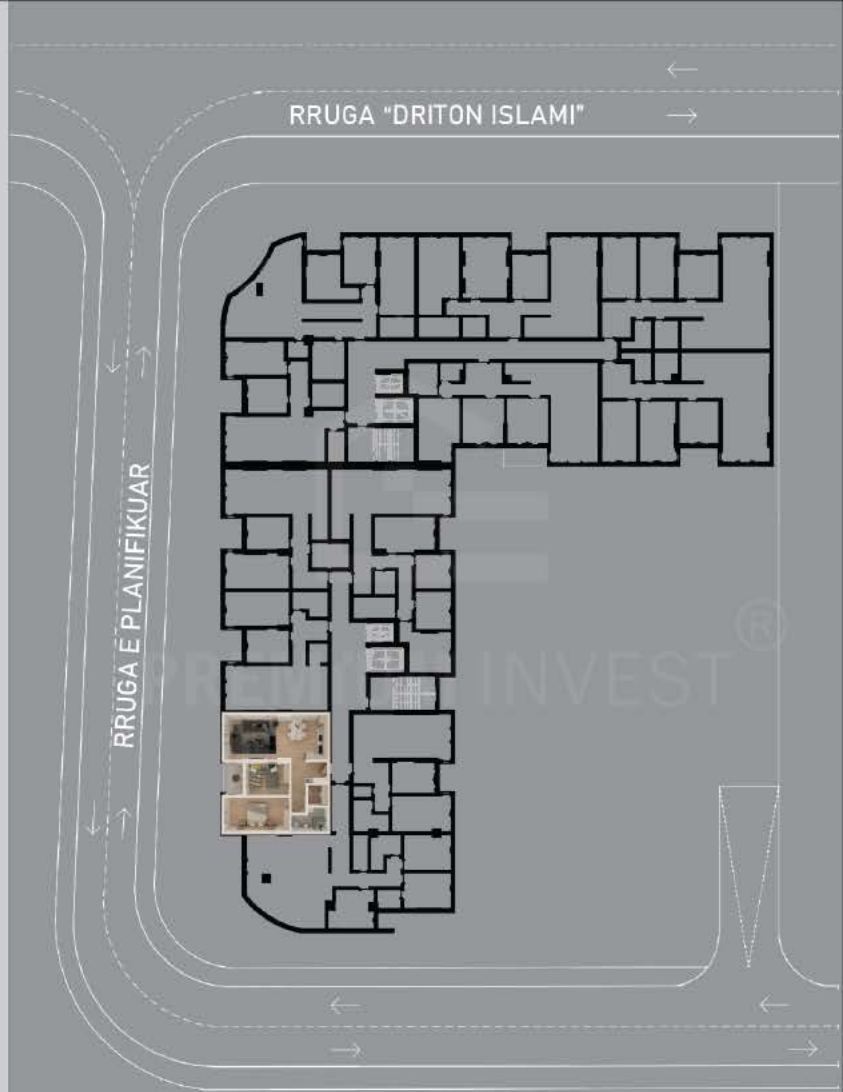

PREMIUM INVEST®

Qëndrimi Ditor

Dhoma të Gjumit / 2

Banjo / 1

Terasë

Depo

**B3 S=94.35 m<sup>2</sup>**

PREMIUM INVEST®

**B4 S=93.80 m<sup>2</sup>**

-  Qëndrimi Ditor
-  Dhoma të Gjumit / 2
-  Banjo / 1
-  Terasë
-  Depo

PREMIUM INVEST®

 Qëndrimi Ditor

 Dhoma të Gjumit / 3

 Banjo / 2

 Terasë / 2

 Depo

**B5 S=147.28 m<sup>2</sup>**

PREMIUM INVEST®

**B6 S=90.03 m<sup>2</sup>**

-  Qëndrimi Ditor
-  Dhoma të Gjumit / 2
-  Banjo / 1
-  Terasë
-  Depo

PREMIUM INVEST<sup>®</sup>

**PREMIUM INVEST<sup>®</sup>**