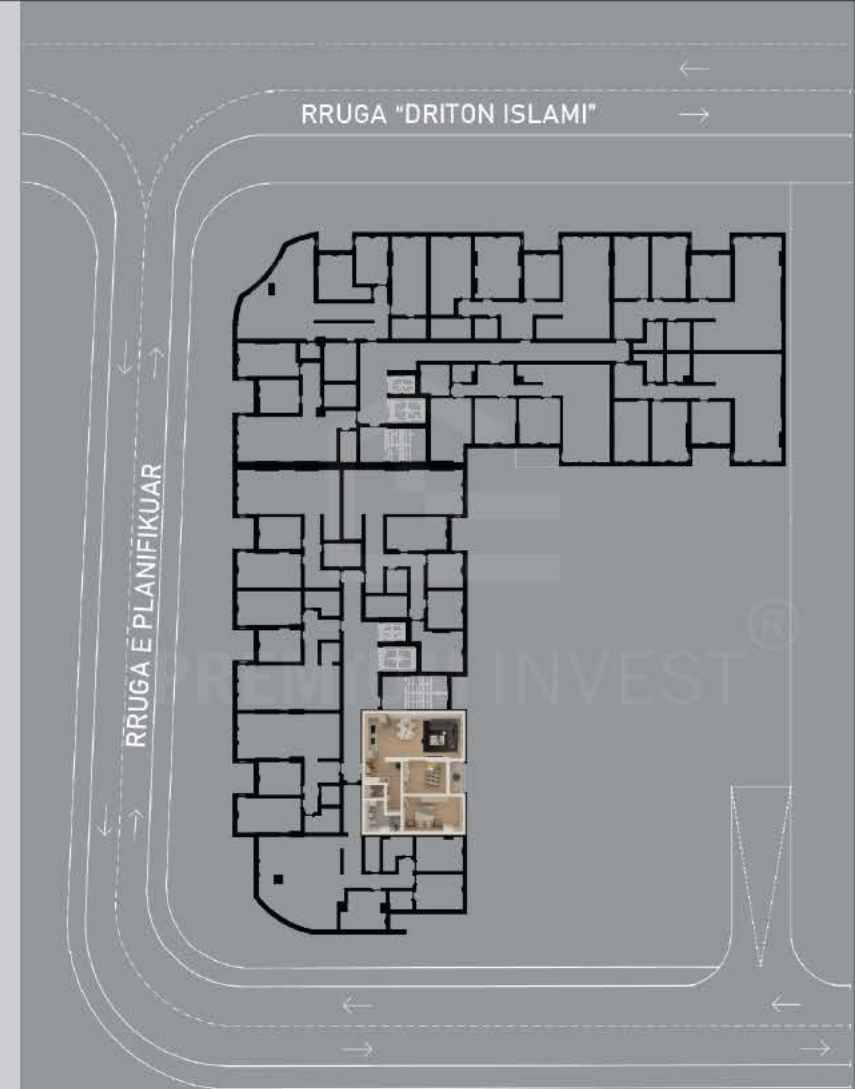

**B4 S=93.80 m<sup>2</sup>**

-  Qëndrimi Ditor
-  Dhoma të Gjumit / 2
-  Banjo / 1
-  Terasë
-  Depo

PREMIUM INVEST®

 Qëndrimi Ditor

 Dhoma të Gjumit / 3

 Banjo / 2

 Terasë / 2

 Depo

**B5 S=147.28 m<sup>2</sup>**

PREMIUM INVEST®

**B6 S=90.03 m<sup>2</sup>**

-  Qëndrimi Ditor
-  Dhoma të Gjumit / 2
-  Banjo / 1
-  Terasë
-  Depo

PREMIUM INVEST<sup>®</sup>

**PREMIUM INVEST<sup>®</sup>**