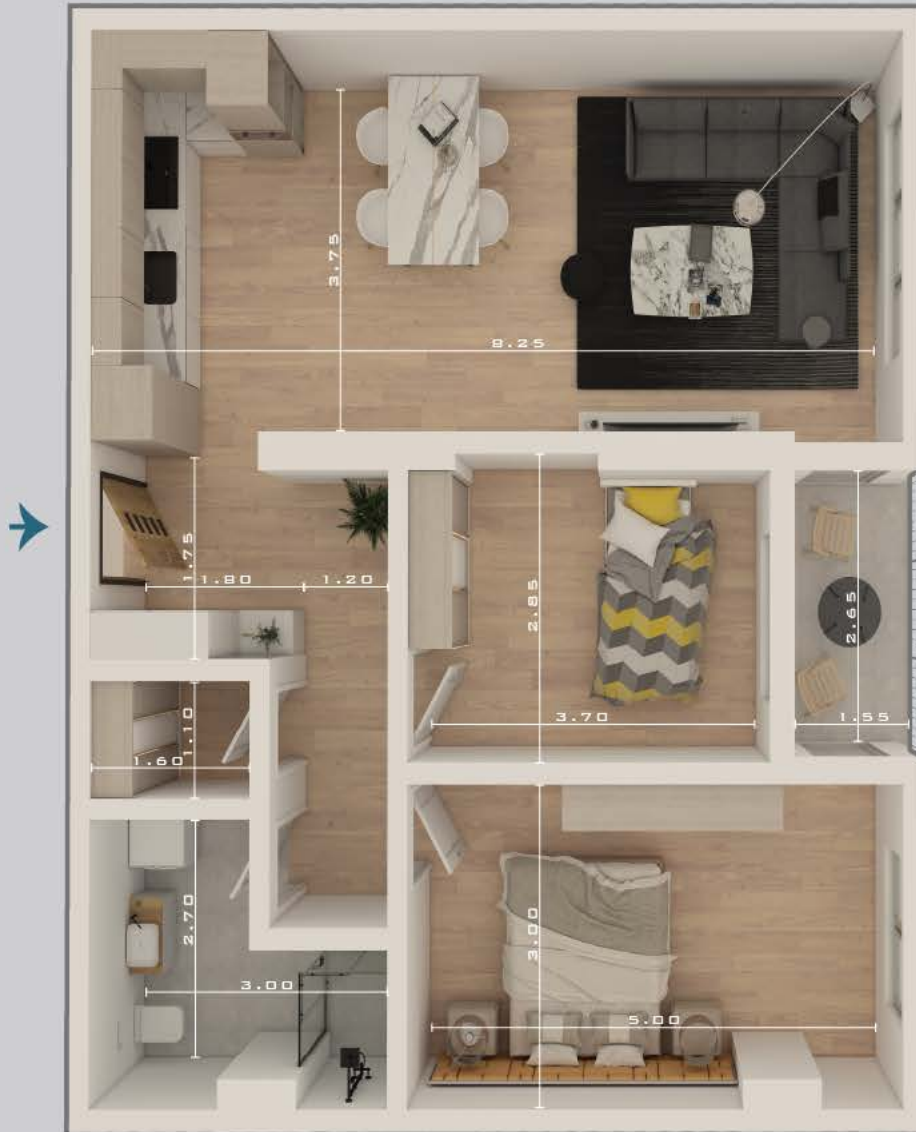

**B4 S=93.80 m<sup>2</sup>**

-  Qëndrimi Ditor
-  Dhoma të Gjumit / 2
-  Banjo / 1
-  Terasë
-  Depo

PREMIUM INVEST®

 Qëndrimi Ditor

 Dhoma të Gjumit / 3

 Banjo / 2

 Terasë / 2

 Depo

**B5 S=147.28 m<sup>2</sup>**

PREMIUM INVEST®

**B6 S=90.03 m<sup>2</sup>**

-  Qëndrimi Ditor
-  Dhoma të Gjumit / 2
-  Banjo / 1
-  Terasë
-  Depo

PREMIUM INVEST<sup>®</sup>

**PREMIUM INVEST<sup>®</sup>**