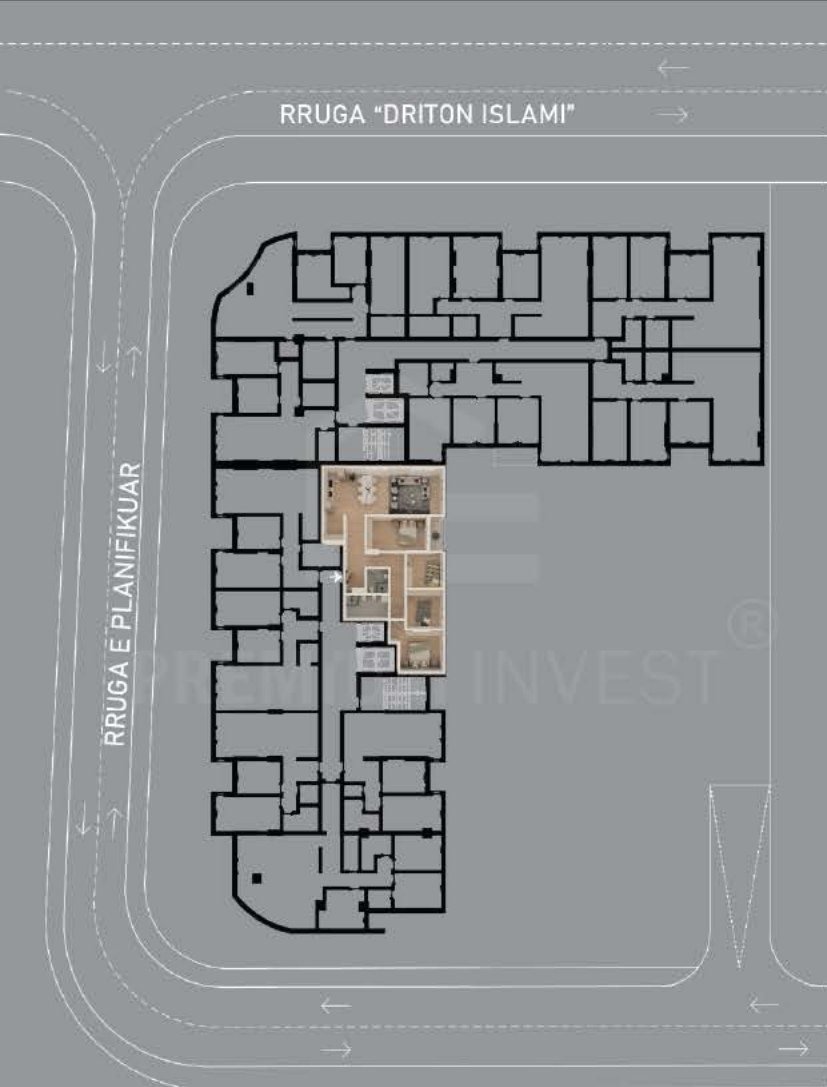

PREMIUM INVEST®

- Qëndrimi Ditor
- Dhoma të Gjumit / 4
- Banjo / 2
- Terasë
- Depo