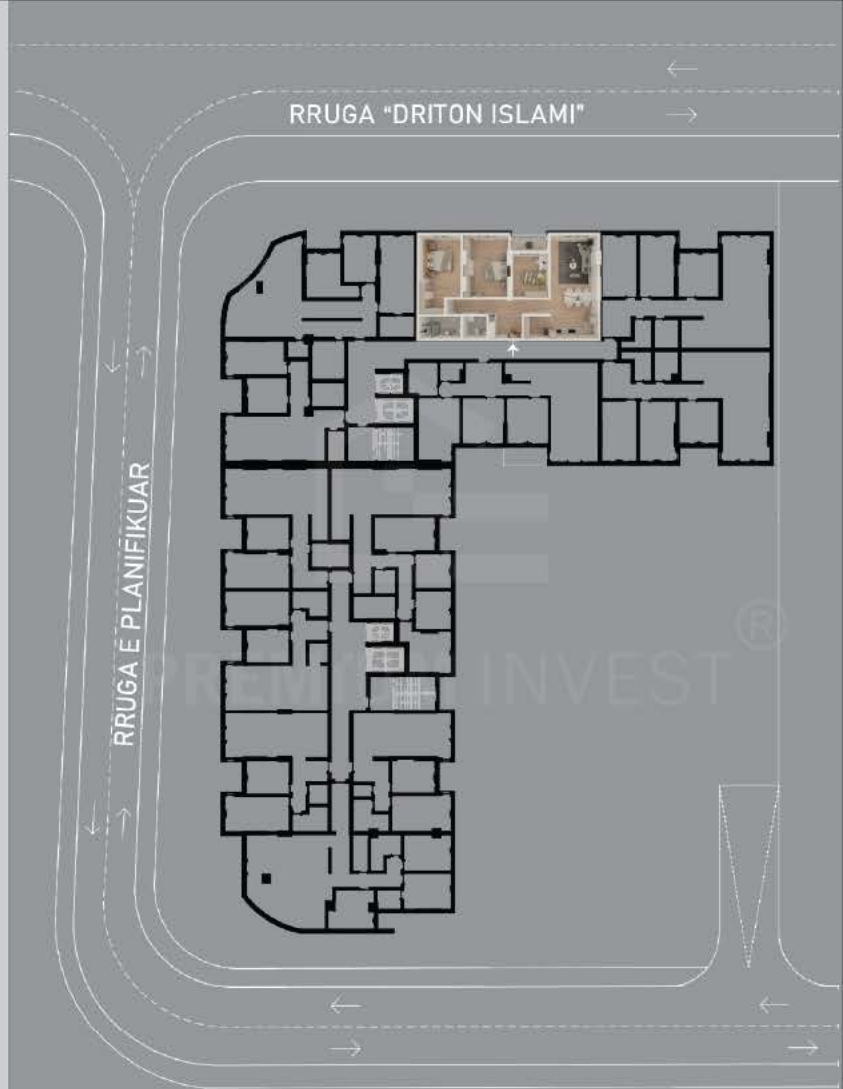

- Qëndrimi Ditor
- Dhoma të Gjimit / 3
- Banjo / 2
- Terasë
- Depo