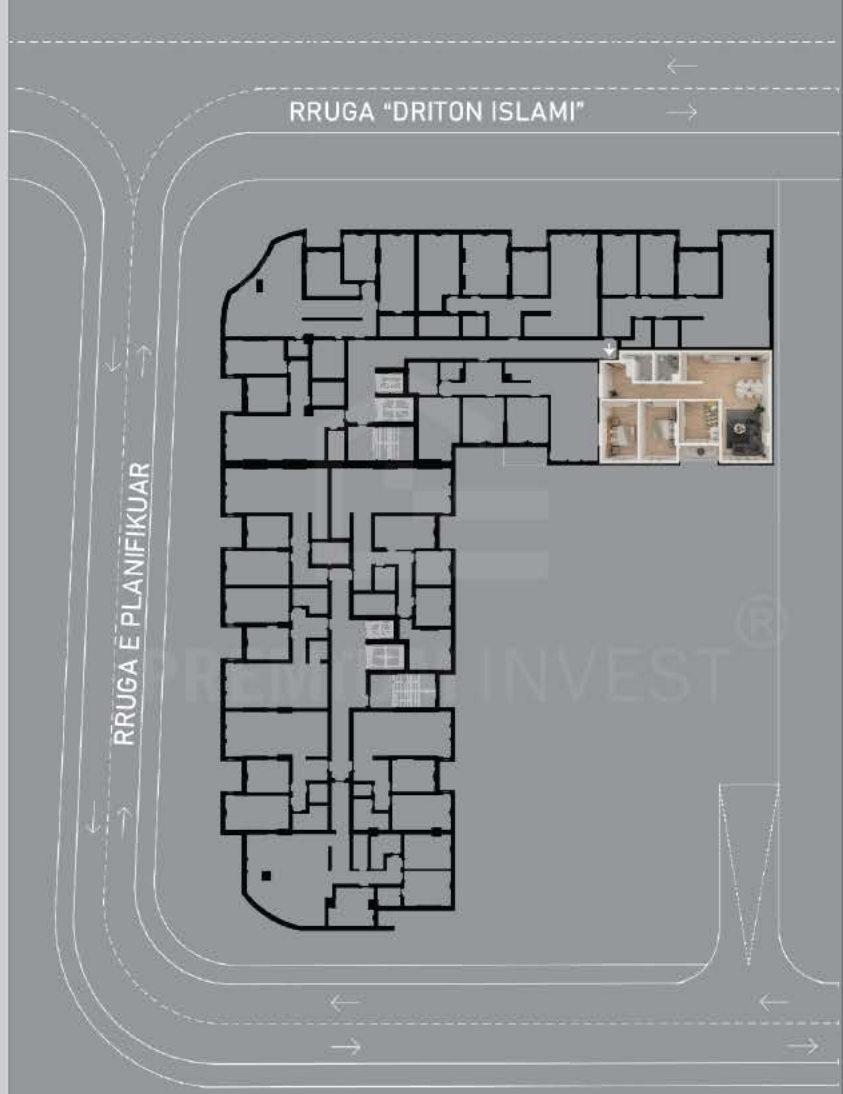

# LOKACIONI

RRUGA "DRITON ISLAMI"

RRUGA E PLANIFIKUAR

Hyrje  
LAMCËLLA 1&2

Ndertese Banimi  
me Afarizem / Lamella 1  
**2B+P+16+PH**

**2B+P+16**

**2B+P**

Ndertese Banimi  
me Afarizem / Lamella 2  
**2B+P+16+PH**

**2B+P**

**2B+P+16**

Hyrje e Natyresve  
te Bazarit

PREMIUM INVEST®

- Qëndrimi Ditor
- Dhoma të Gjumit / 3
- Banjo / 2
- Terasë
- Depo

**A1 S=132.28 m<sup>2</sup>**

PREMIUM INVEST®

A2 S=138.71 m<sup>2</sup>