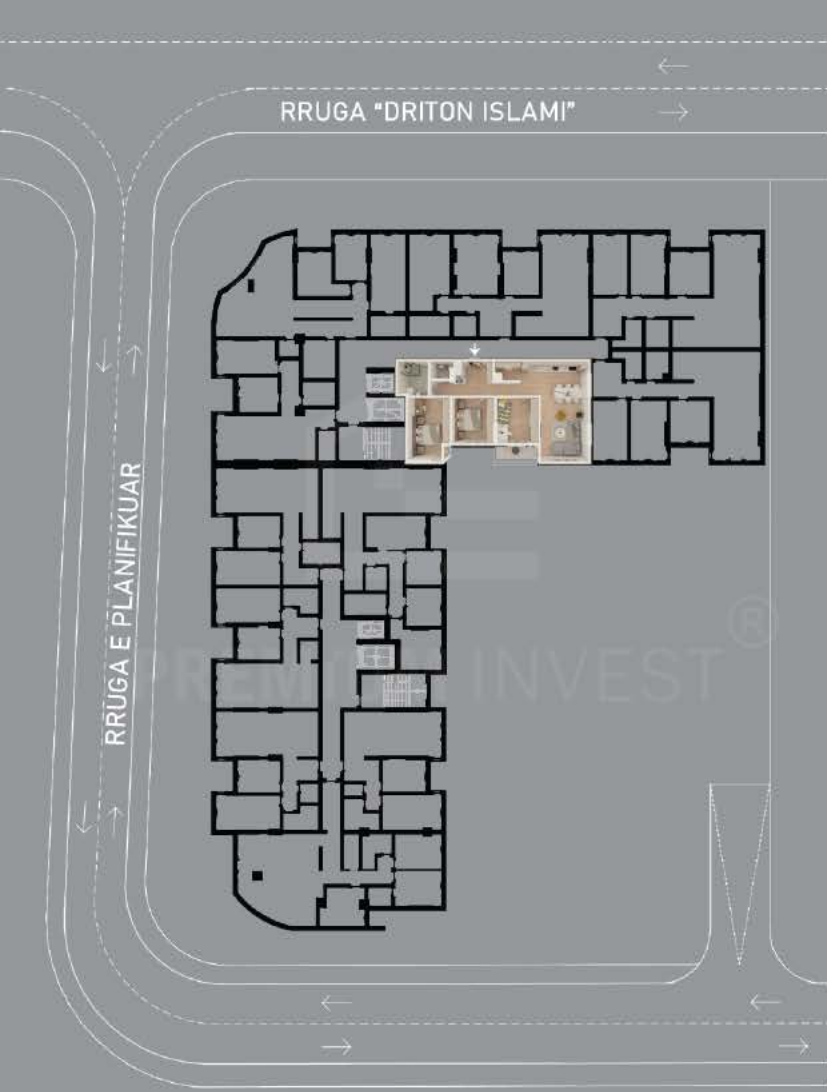

# LOKACIONI

RRUGA "DRITON ISLAMI"

RRUGA E PLANIFIKUAR

Hyrje  
LAMCËLLA 1&2

Ndertese Banimi  
me Afarizem / Lamella 1  
**2B+P+16+PH**

**2B+P+16**

**2B+P**

Ndertese Banimi  
me Afarizem / Lamella 2  
**2B+P+16+PH**

**2B+P**

**2B+P+16**

Hyrje e Natyresve  
te Bazarit

PREMIUM INVEST®

- Qëndrimi Ditor
- Dhoma të Gjumit / 3
- Banjo / 2
- Terasë
- Depo

**A1 S=132.28 m<sup>2</sup>**

PREMIUM INVEST®

A2 S=138.71 m<sup>2</sup>